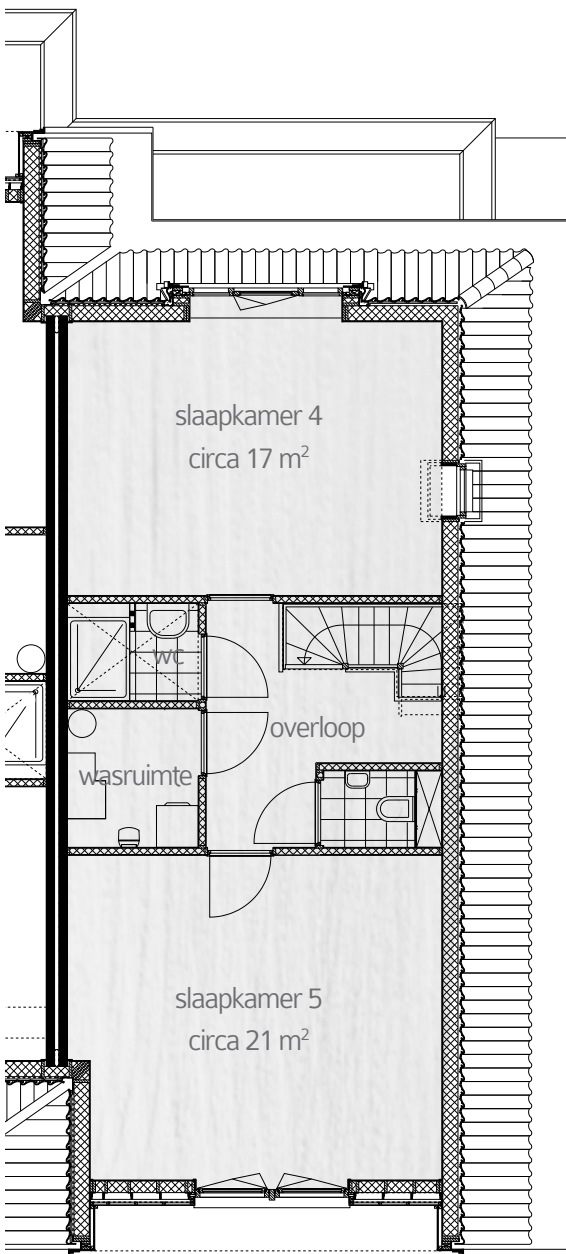

Twee-onder-één-kapwoningen

Hertog Albrechtlaan 1 & 3 - Den Haag

begane grond (afgebeeld: Hertog Albrechtlaan 1)

eerste verdieping

tweede verdieping

Verleg je woongrenzen

BUITENGEWOON VRIJ IN VROONBAAL

- Woonoppervlakte circa 210 m²
- Kaveloppervlakte circa 478 m²
- Tuinligging Hertog Albrechtlaan 1 is noord-west (achtertuin), noord-oost (zijtuin)
- Tuinligging Hertog Albrechtlaan 3 is noord-west (achtertuin), zuid-west (zijtuin)
- Vloerverwarming op de begane grond
- Garage gekoppeld of vrijstaand bij woning
- Vrij op naam prijs inclusief sanitair en tegelwerk in alle sanitaire ruimten
- Op zowel 1^e als 2^e verdieping een badkamer en een separaat toilet