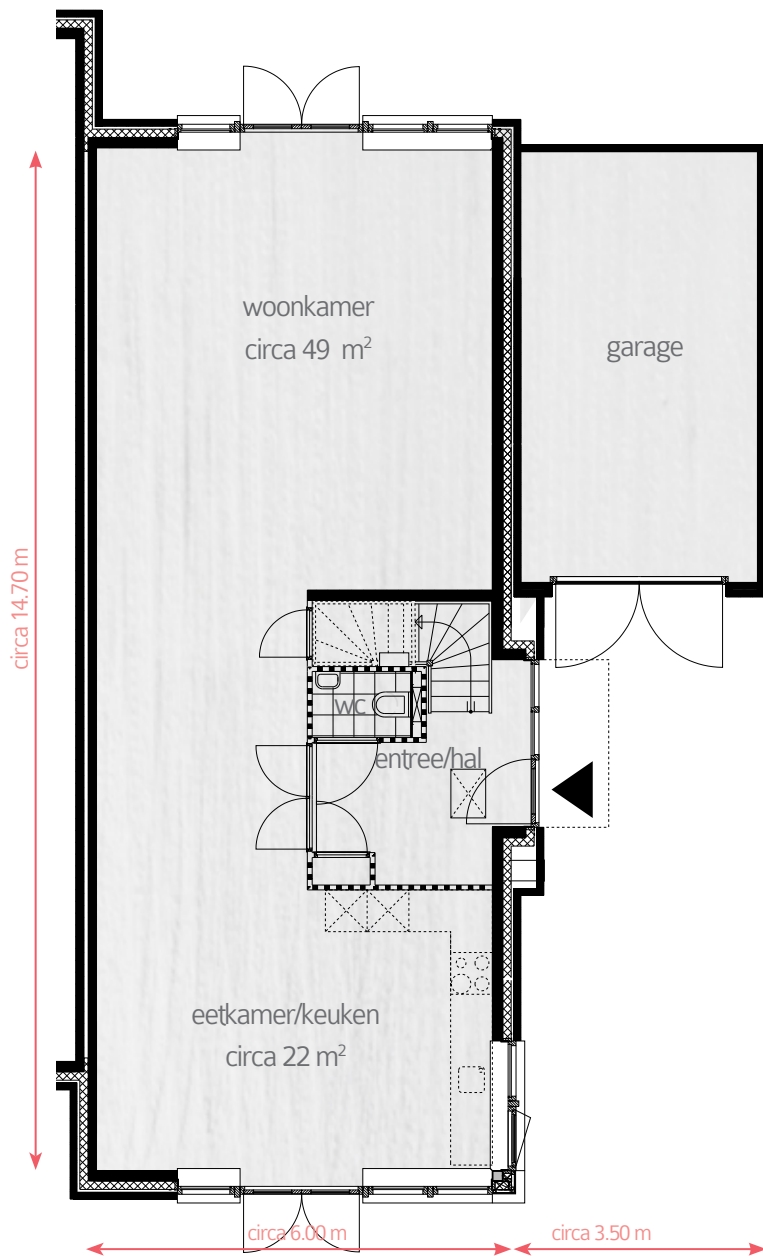

Twee-onder-één-kapwoningen

Hertog Albrechtlaan 1 & 3 - Den Haag

begane grond (afgebeeld: Hertog Albrechtlaan 1)

eerste verdieping

tweede verdieping

Verleg je woongrenzen

BUITENGEWOON VRIJ IN VROONBAAL

- Woonoppervlakte circa 210 m²
- Kaveloppervlakte circa 478 m²
- Tuinligging Hertog Albrechtlaan 1 is noord-west (achtertuin), noord-oost (zijtuin)
- Tuinligging Hertog Albrechtlaan 3 is noord-west (achtertuin), zuid-west (zijtuin)
- Vloerverwarming op de begane grond
- Garage gekoppeld of vrijstaand bij woning
- Vrij op naam prijs inclusief sanitair en tegelwerk in alle sanitaire ruimten
- Op zowel 1^e als 2^e verdieping een badkamer en een separaat toilet