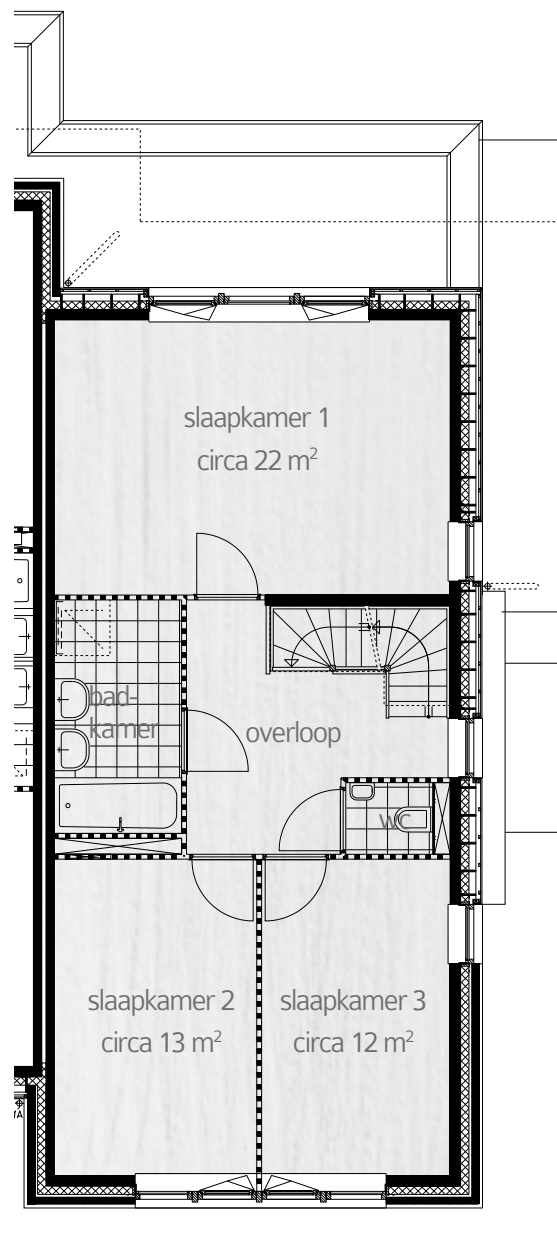

Twee-onder-één-kapwoningen

Hertog Albrechtlaan 1 & 3 - Den Haag

begane grond (afgebeeld: Hertog Albrechtlaan 1)

eerste verdieping

tweede verdieping

Verleg je woongrenzen

BUITENGEWOON VRIJ IN VROONBAAL

- Woonoppervlakte circa 210 m²
- Kaveloppervlakte circa 478 m²
- Tuinligging Hertog Albrechtlaan 1 is noord-west (achtertuin), noord-oost (zijtuin)
- Tuinligging Hertog Albrechtlaan 3 is noord-west (achtertuin), zuid-west (zijtuin)
- Vloerverwarming op de begane grond
- Garage gekoppeld of vrijstaand bij woning
- Vrij op naam prijs inclusief sanitair en tegelwerk in alle sanitaire ruimten
- Op zowel 1^e als 2^e verdieping een badkamer en een separaat toilet